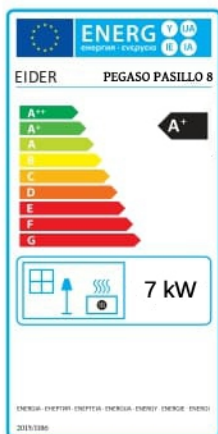

PEGASO PASILLO 8

Opcionales:

Colores Disponibles

Mando a distancia

- ⏻ Potencia Global Máx-Mín: 7,82kW - 5,1kW
- ⏻ Potencia Nominal Máx-Mín: 7kW - 2,7kW
- 📈 Rendimiento Máx-Mín: 89,5%
- 🏠 Volumen calefactable: 200m³ / 70m²
- 🕒 Consumo Horario Máx-Mín: 1,7 - 0,61 kg/h
- ⏻ Encendido rapido
- 📦 Peso: 60 kG
- 🗑️ Capacidad depósito: 12 Kg
- 🕒 Autonomía Máx-Mín: 19,7H - 7,1H
- 🔍 Diametro aspiración de aire: 60mm
- 🔍 Diametro salida de humos: 80mm
- 🔧 Acceso fácil a mantenimiento
- 🔧 Interior hierro fundido
- 🔧 Nuevo diseño de quemador
- 🔧 Sistema Seguridad Sobrecarga rec
- ⏻ Programable
- 📊 Sistema de modulación
- 🔊 Silenciosa (1-10): 7
- 🔧 Sistema cristal limpio
- 🔧 Sistema doble Cámara
- ⚡ Consumo Eléctrico Máx-Mín: 72 kW
- 🏆 Eco Desing 2022