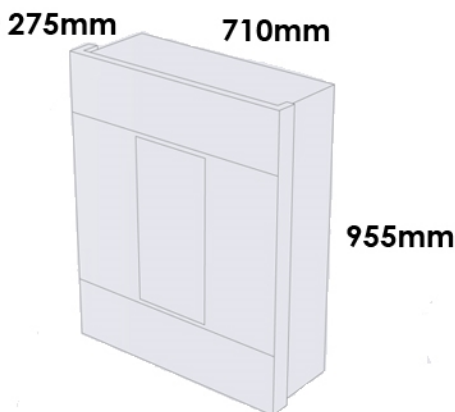

PEGASO PASILLO 8

Opcionales:

Colores Disponibles

Mando a distancia

- ⏻ Potencia Global Máx-Mín: 7,82kW - 5,1kW
- ⏻ Potencia Nominal Máx-Mín: 7kW - 2,7kW
- 📈 Rendimiento Máx-Mín: 89,5%
- 🏠 Volumen calefactable: 200m³ / 70m²
- 🕒 Consumo Horario Máx-Mín: 1,7 - 0,61 kg/h
- ⏻ Encendido rapido
- 📦 Peso: 60 kG
- 🗑️ Capacidad depósito: 12 Kg
- 🕒 Autonomía Máx-Mín: 19,7H - 7,1H
- 🔍 Diametro aspiración de aire: 60mm
- 🔍 Diametro salida de humos: 80mm
- 🔧 Acceso fácil a mantenimiento
- 🔧 Interior hierro fundido
- 🔧 Nuevo diseño de quemador
- 🔧 Sistema Seguridad Sobrecarga rec
- ⏻ Programable
- 📊 Sistema de modulación
- 🔊 Silenciosa (1-10): 7
- 🔧 Sistema cristal limpio
- 🔧 Sistema doble Cámara
- ⚡ Consumo Eléctrico Máx-Mín: 72 kW
- 🏆 Eco Desing 2022